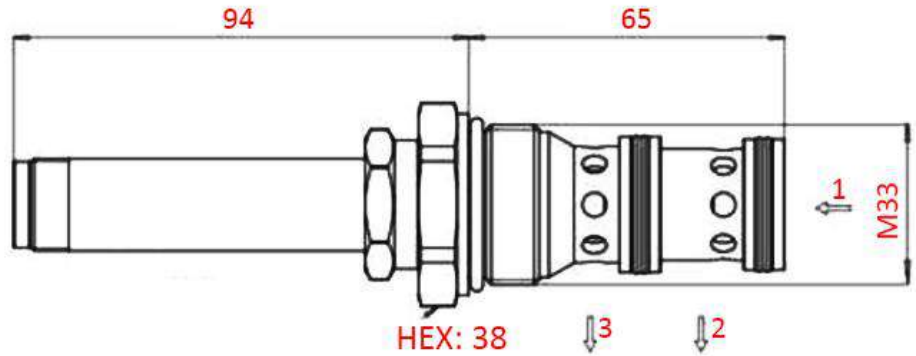

13092

[mm]

**ELEKTRIČNA SCHEMA / Electrical connection**

<b>Šifra / Code</b>	<b>13092</b>
<b>Napetost / Voltage</b> [V]	12
<b>Max. Tlak / Max. Pressure</b> [bar]	270
<b>Max. Pretok / Max flow</b> [l]	80