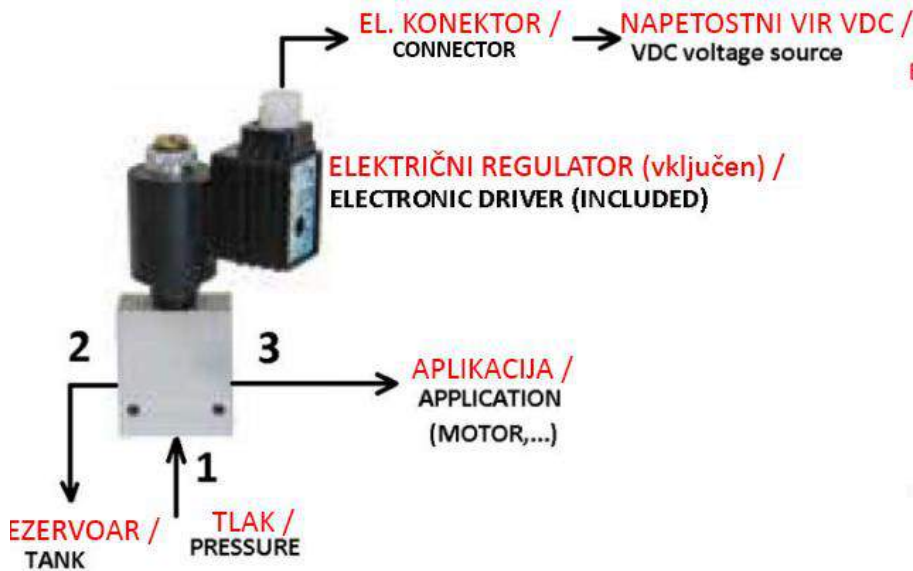

13092

[mm]

**ELEKTRIČNA SCHEMA / Electrical connection**

<b>Šifra / Code</b>	<b>13092</b>
<b>Napetost / Voltage</b> [V]	12
<b>Max. Tlak / Max. Pressure</b> [bar]	270
<b>Max. Pretok / Max flow</b> [l]	80