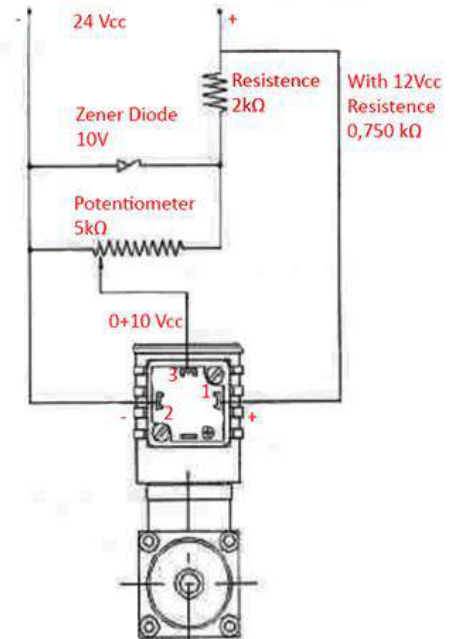

13092

[mm]

**ELEKTRIČNA SCHEMA / Electrical connection**

<b>Šifra / Code</b>	<b>13092</b>
<b>Napetost / Voltage</b> [V]	12
<b>Max. Tlak / Max. Pressure</b> [bar]	270
<b>Max. Pretok / Max flow</b> [l]	80