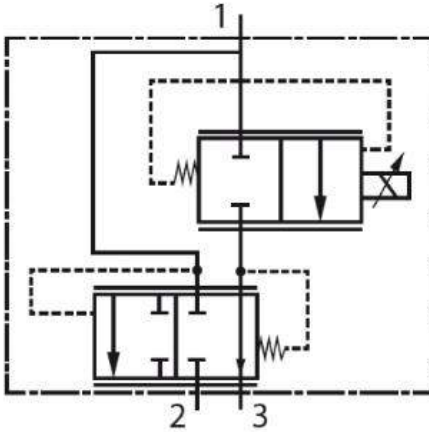

13092

[mm]

**ELEKTRIČNA SCHEMA / Electrical connection**

<b>Šifra / Code</b>	<b>13092</b>
<b>Napetost / Voltage</b> [V]	12
<b>Max. Tlak / Max. Pressure</b> [bar]	270
<b>Max. Pretok / Max flow</b> [l]	80